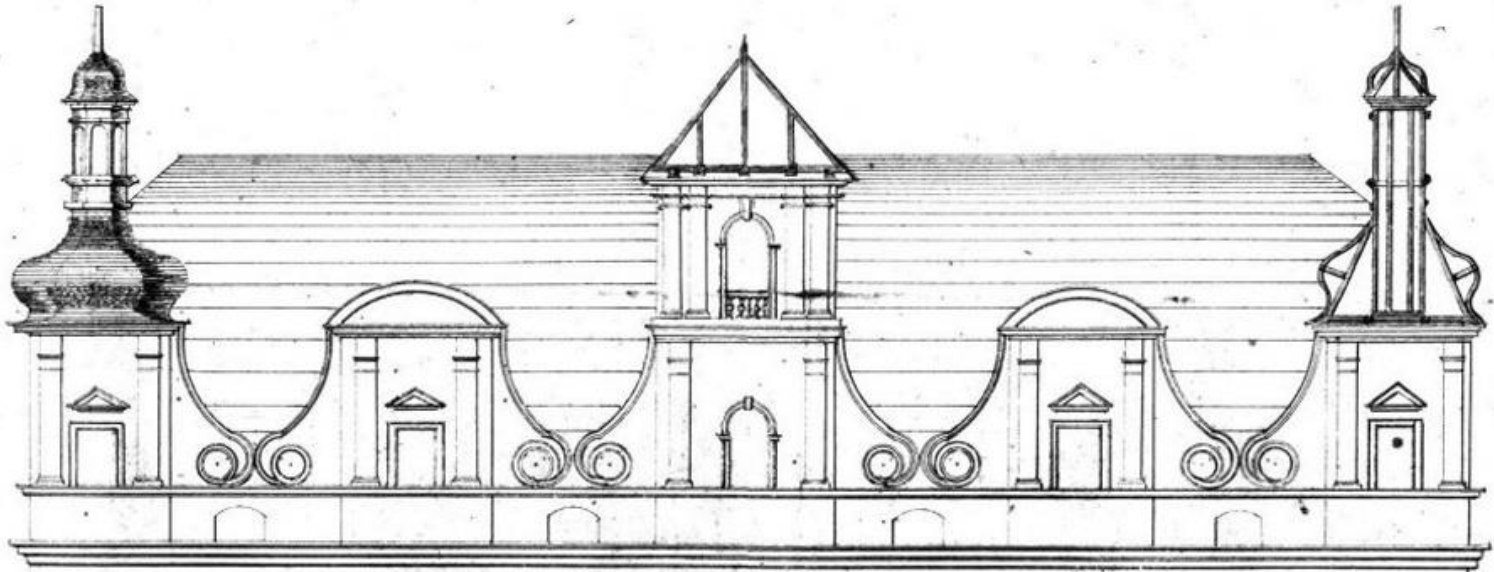

OLMOUC, PŘEMYSLOVSKÝ PALÁČ
DOHLED Z PARKÁNY.

Vue générale de Prague, depuis le Palais de l'Archevêque.
 Vue de la grande Place du petit côté de la Ville de Prague.
 Dedicé à Son Excellence Monsieur Leopold Kratkovsky
 Comte de Kollowrath Chevalier de la Toison d'or, grand
 Croix de l'Ordre roy. de St. Etienne, Chambellan, Conseiller, et Intime, de Sa
 Majesté, un Roy apostolique Suprême, Archange, et grand Chancelier de Bohême, et premier
 Chancelier de l'Etat des Rois de Bohême.