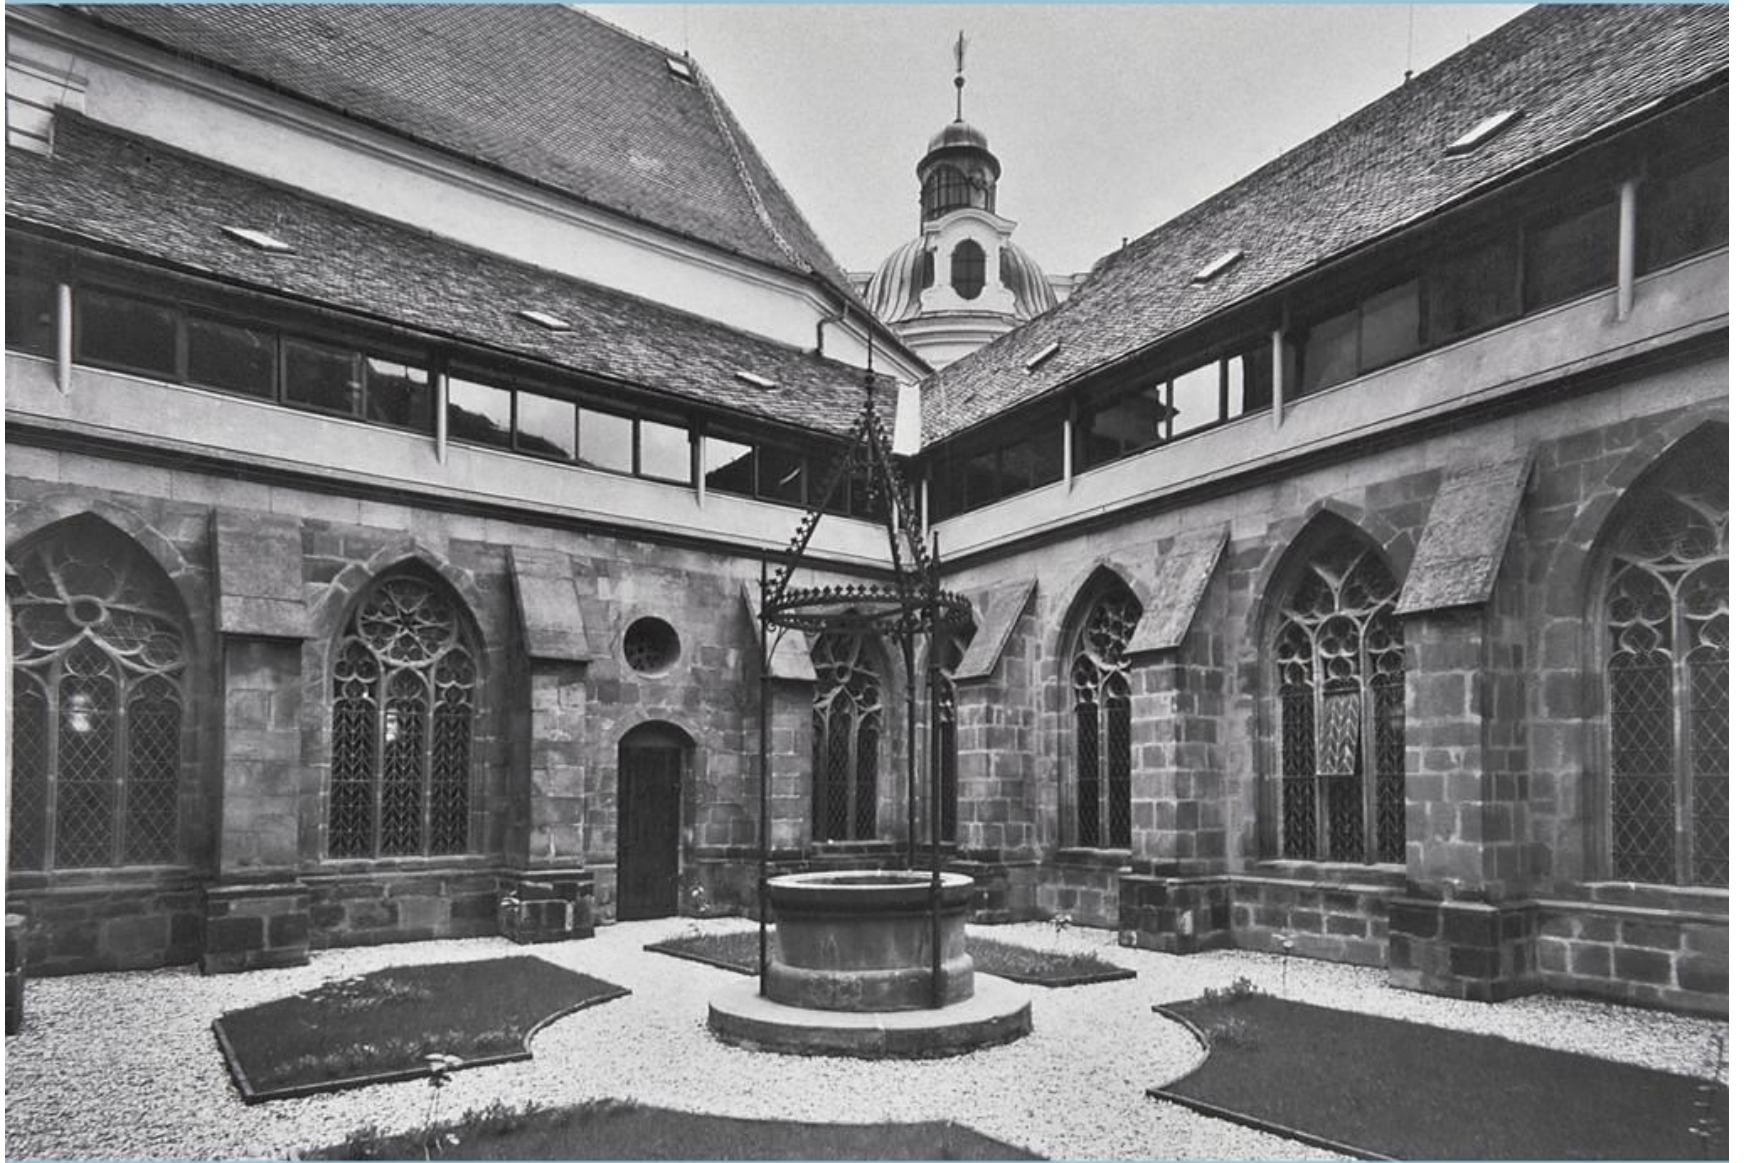

OLMOUC, PŘEMYSLOVSKÝ PALÁČ
DOHLED Z PARKÁNY.

Vue générale de Prague, depuis le Palais de l'Archevêque.
 Vue de la grande Place du petit côté de la Ville de Prague.
 Dedicé à Son Excellence Monsieur Leopold Kratkovsky
 Comte de Kollowrath Chevalier de la Toison d'or, grand
 Croix de l'Ordre roy. de St. Etienne, Chambellan, Conseiller, et Intime, de Sa
 Majesté, un Roy apostolique Suprême, Archange, et grand Chancelier de Bohême, et premier
 Chancelier de l'Etat des Rois de Bohême.