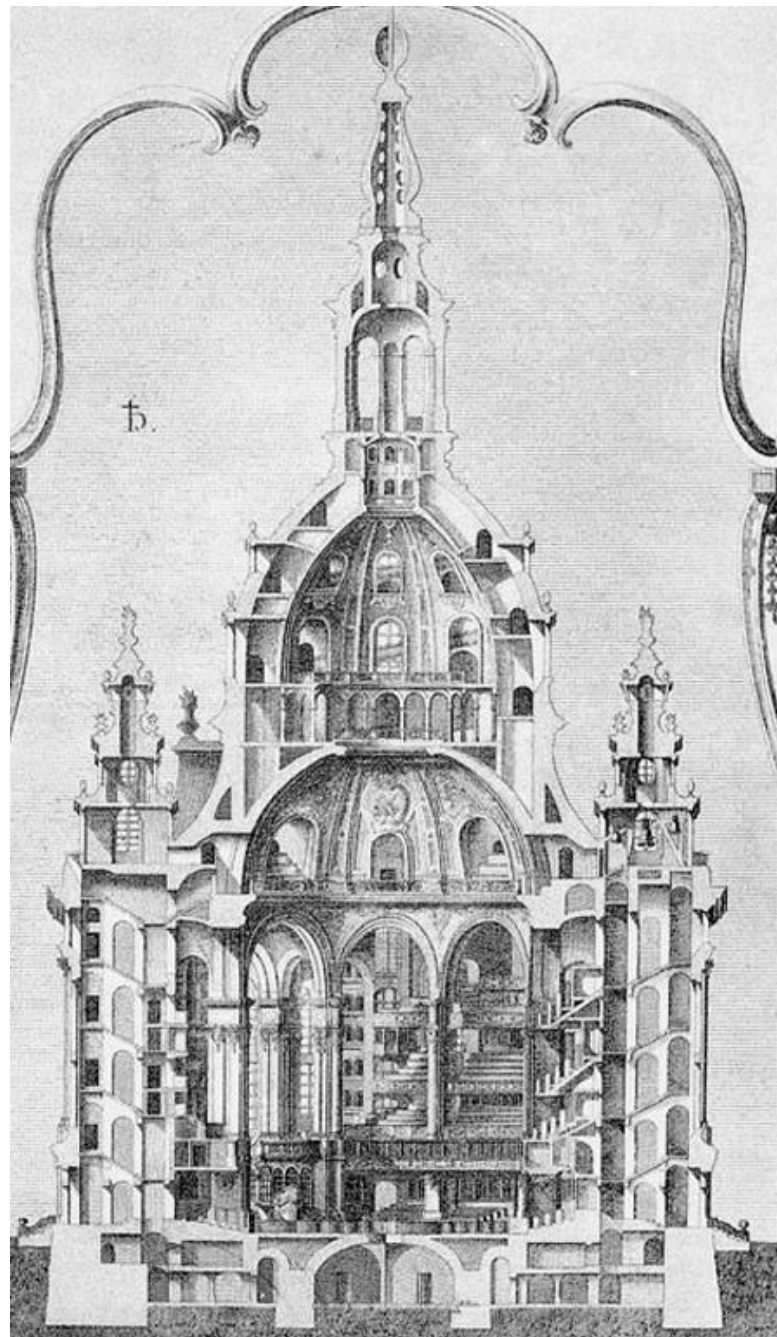

OLMOUC, PŘEMYSLOVSKÝ PALÁČ
DOHLED Z PARKÁNY.

Vue générale de Prague, depuis le Palais de l'Archevêque.
 Vue de la grande Place du petit côté de la Ville de Prague.
 Dedicé à Son Excellence Monsieur Leopold Kratkovsky
 Comte de Kollowrath Chevalier de la Toison d'or, grand
 Croix de l'Ordre roy. de St. Etienne, Chambellan, Conseiller, et Intime, de Sa
 Majesté, un Roy apostolique Suprême, Archange, et grand Chancelier de Bohême, et premier
 Chancelier de l'Etat des Rois de Bohême.