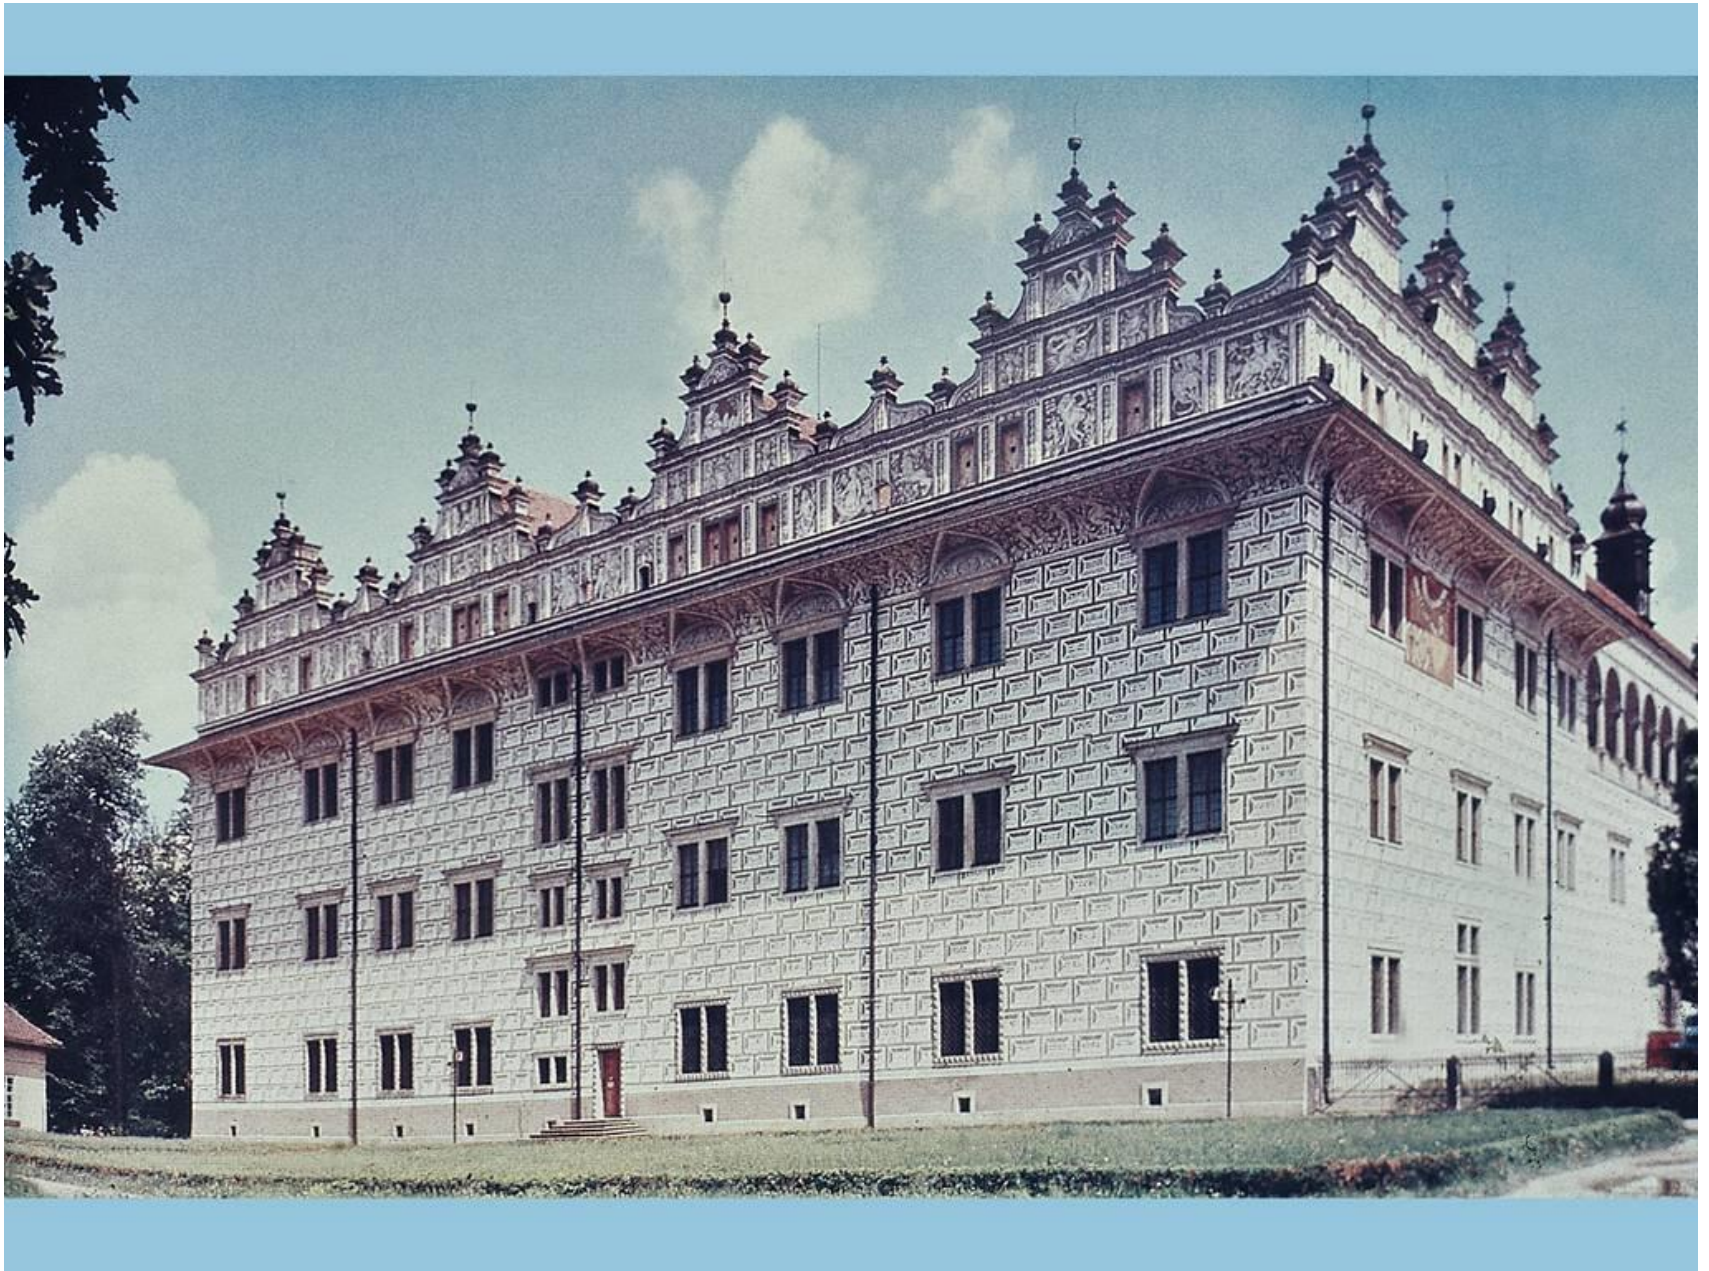

OLMOUC, PŘEMYSLOVSKÝ PALÁČ
DOHLED Z PARKÁNY.

Vue générale de Prague, depuis le Palais de l'Archevêque.
 Vue de la grande Place du petit côté de la Ville de Prague.
 Dedicé à Son Excellence Monsieur Leopold Kratkovsky
 Comte de Kollowrath Chevalier de la Toison d'or, grand
 Croix de l'Ordre roy. de St. Etienne, Chambellan, Conseiller, et Intime, de Sa
 Majesté, un Roy apostolique Suprême, Archange, et grand Chancelier de Bohême, et premier
 Chancelier de l'Etat des Rois de Bohême.