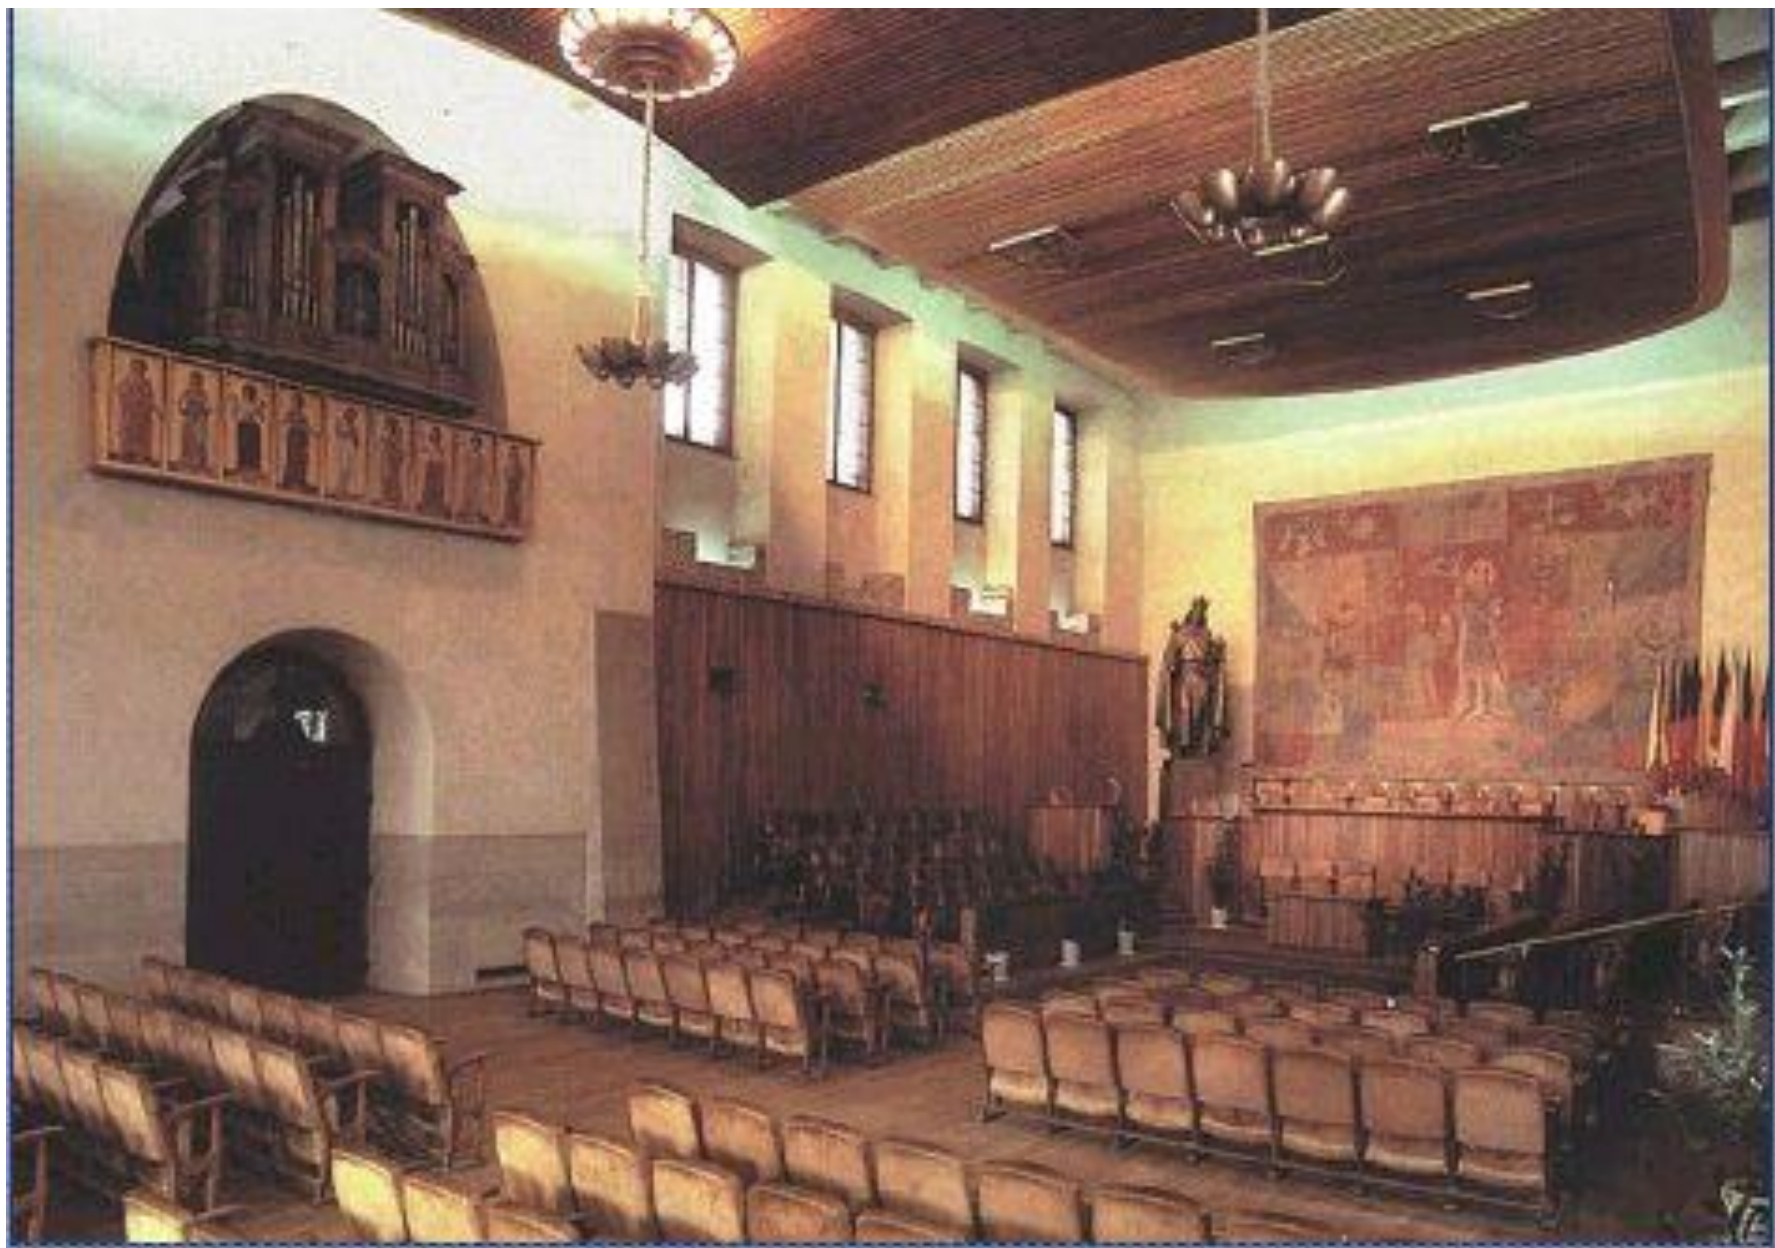

57. Návrh arch. P. Janáka na záchranu Braunova domu, 1910

58. Návrh arch. V. Hofmana na záchranu Braunova domu, 1910

KROMĚŘIŽ

Masarykovo nám

KROMĚŘÍŽ

Masarykovo nám

Kroměříž

NÁBYTEK