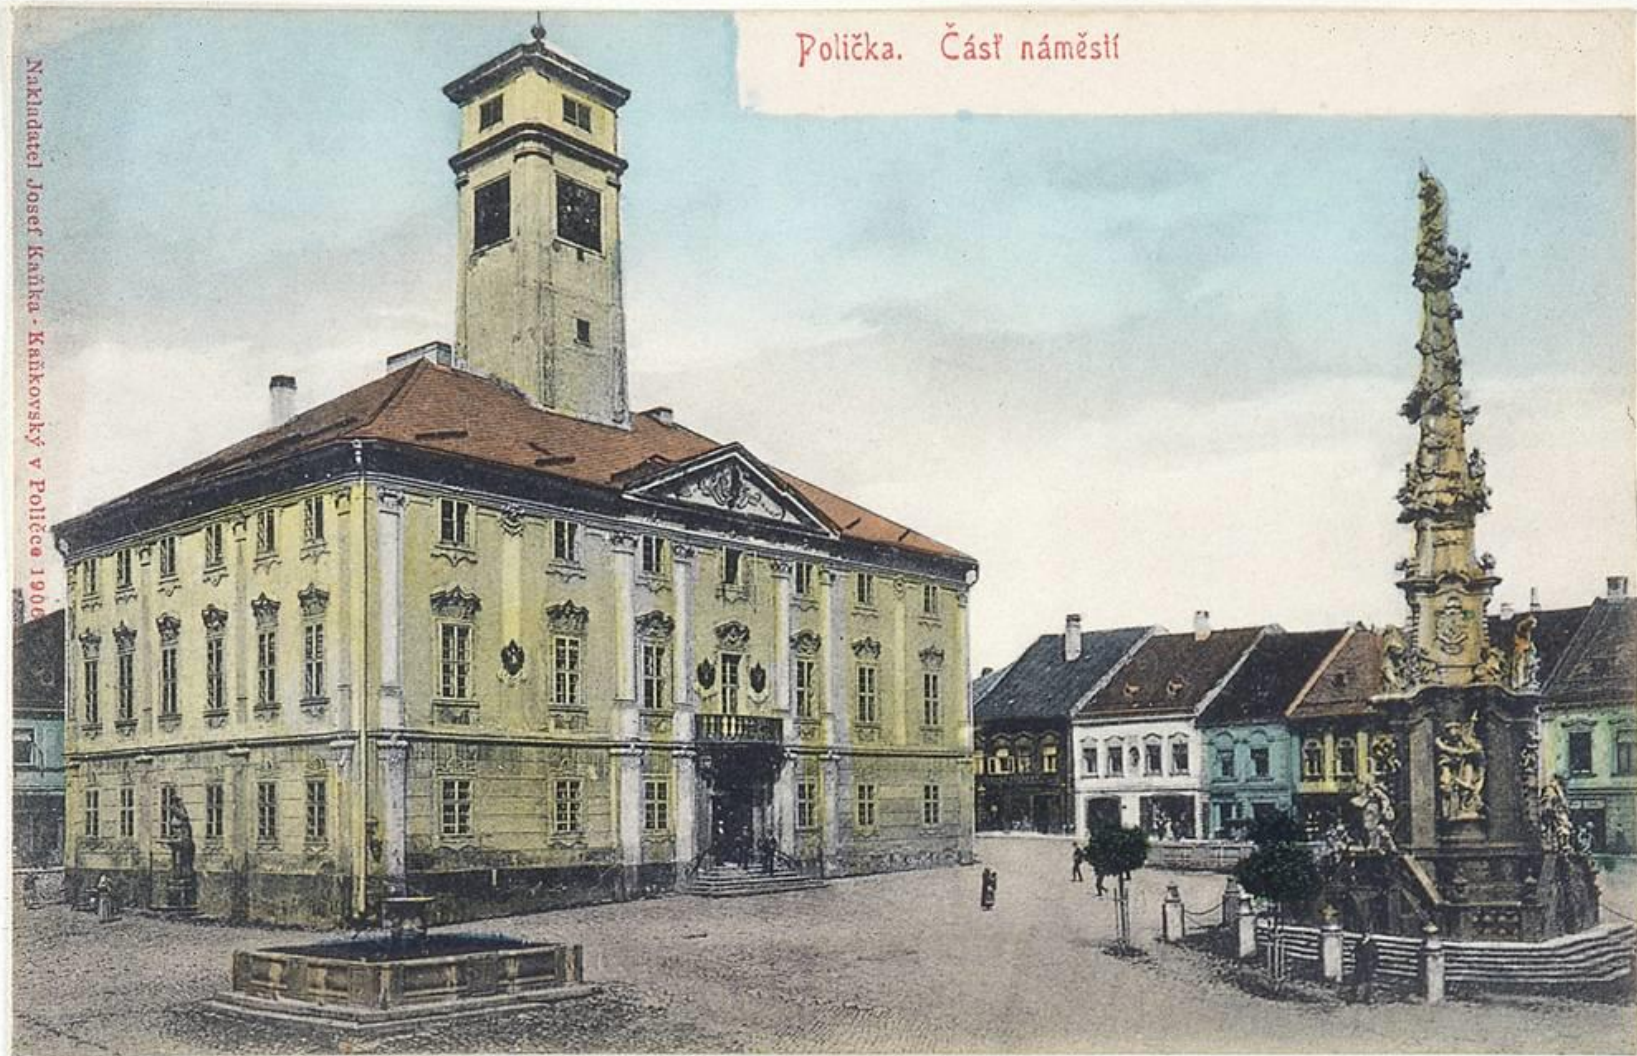

Polička. Část náměstí

Nakladatel Josef Kaňka - Kaňkovský v Poličce 1900