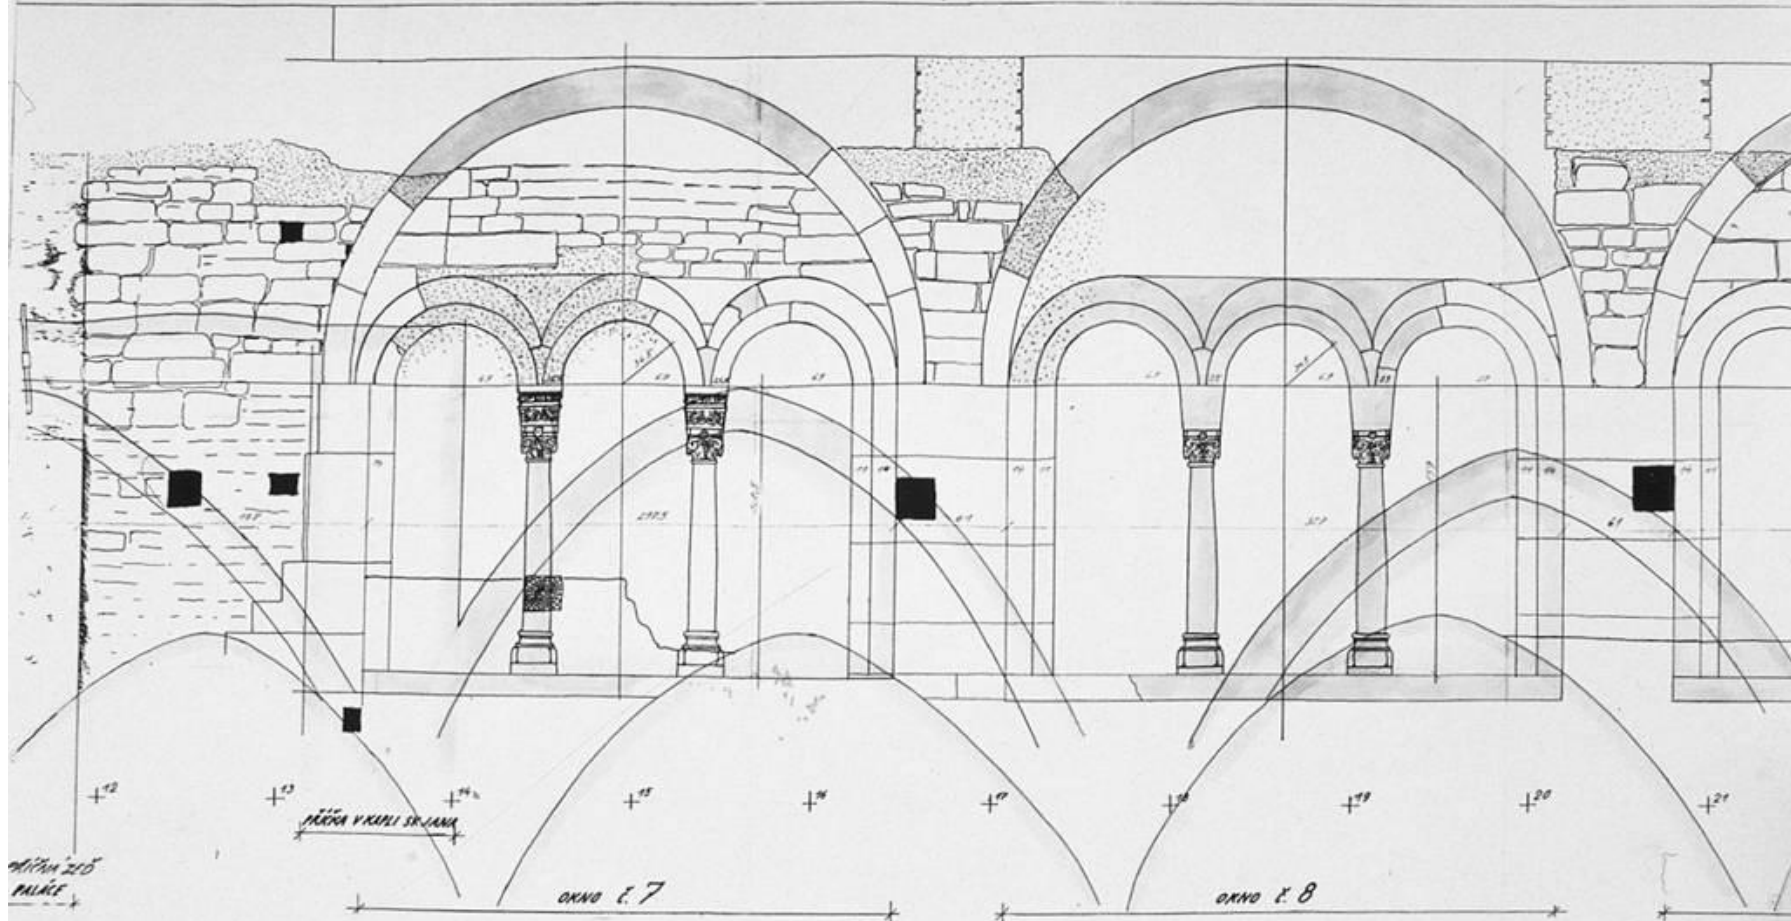

OLMOUC, PŘEMYSLOVSKÝ PALÁČ
DOHLED Z PARKÁNY.

Vue générale de Prague, depuis le Palais de l'Archevêque.
 Vue de la grande Place du petit côté de la Ville de Prague.
 Dedicé à Son Excellence Monsieur Leopold Kratkovsky
 Comte de Kollowrath Chevalier de la Toison d'or, grand
 Croix de l'Ordre roy. de St. Etienne, Chambellan, Conseiller, et Intime, de Sa
 Majesté, un Roy apostolique Suprême, Archange, et grand Chancelier de Bohême, et premier
 Chancelier de l'Etat des Rois de Bohême.