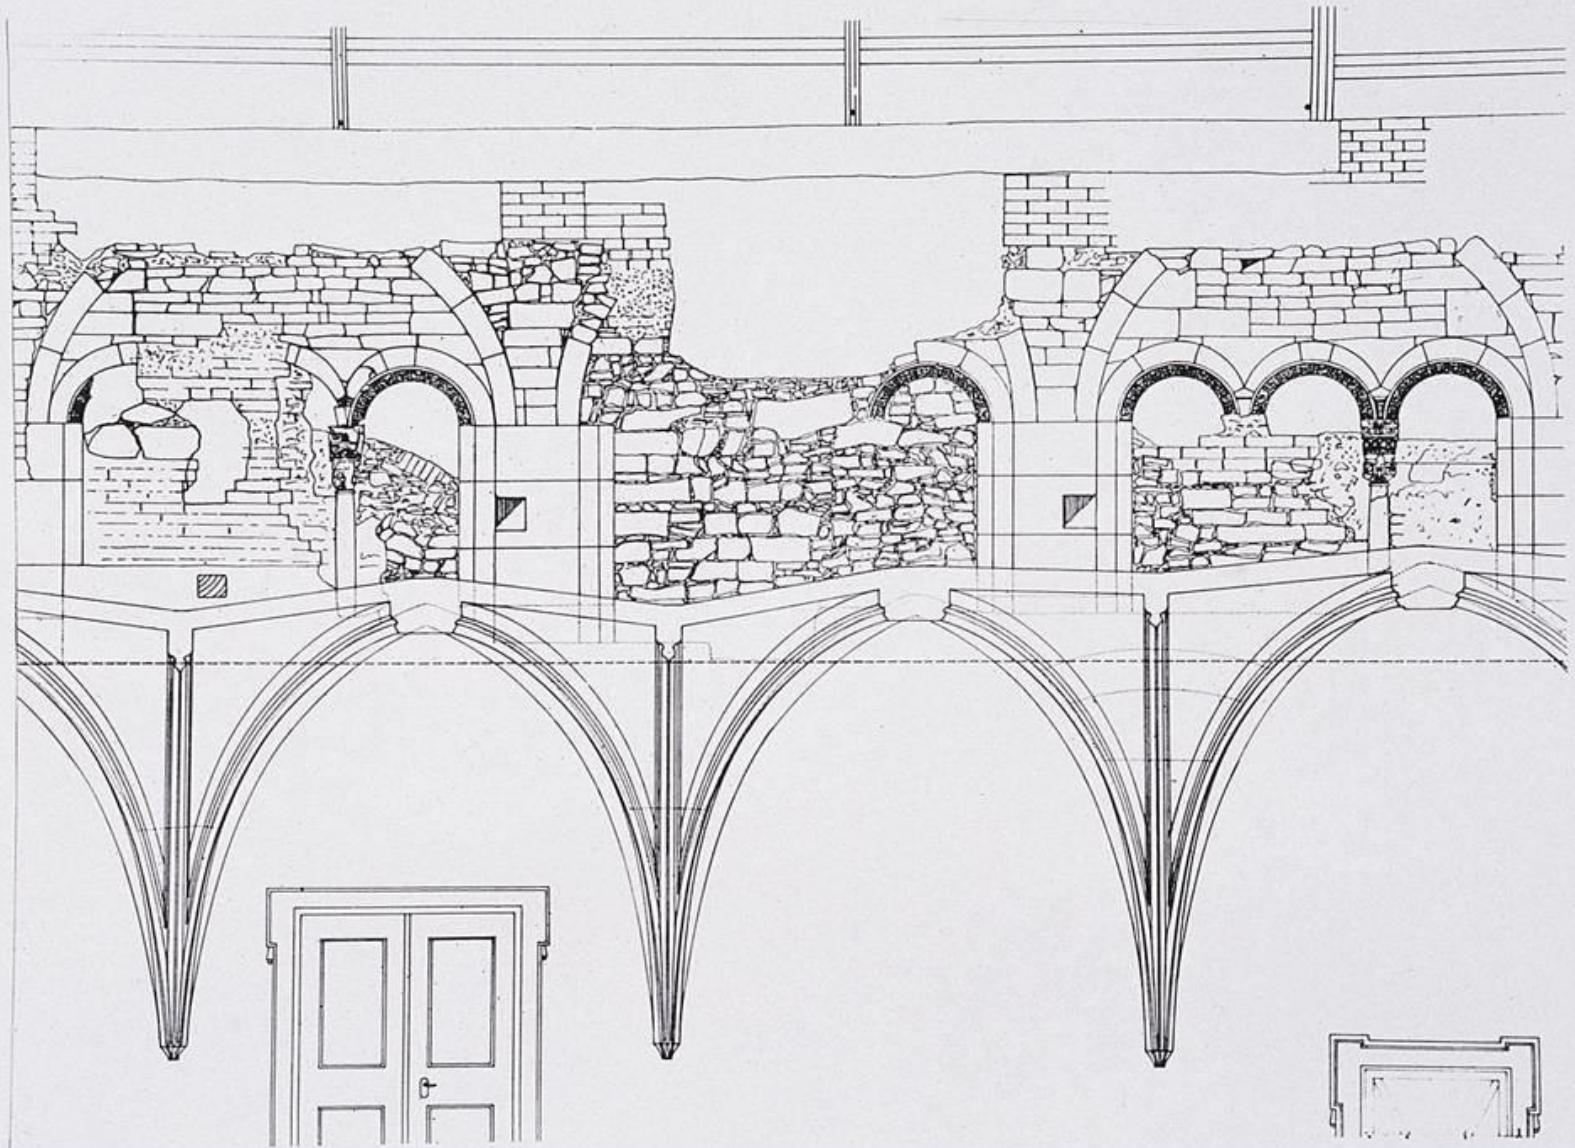

OLMOUC, PŘEMYSLOVSKÝ PALÁČ
DOHLED Z PARKÁNY.

Vue générale de Prague, depuis le Palais de l'Archevêque.
 Vue de la grande Place du petit côté de la Ville de Prague.
 Dedicé à Son Excellence Monsieur Leopold Kratkovsky
 Comte de Kollowrath Chevalier de la Toison d'or, grand
 Croix de l'Ordre roy. de St. Etienne, Chambellan, Conseiller, et Intime, de Sa
 Majesté, un Roy apostolique Suprême, Archange, et grand Chancelier de Bohême, et premier
 Chancelier de l'Etat des Rois de Bohême.