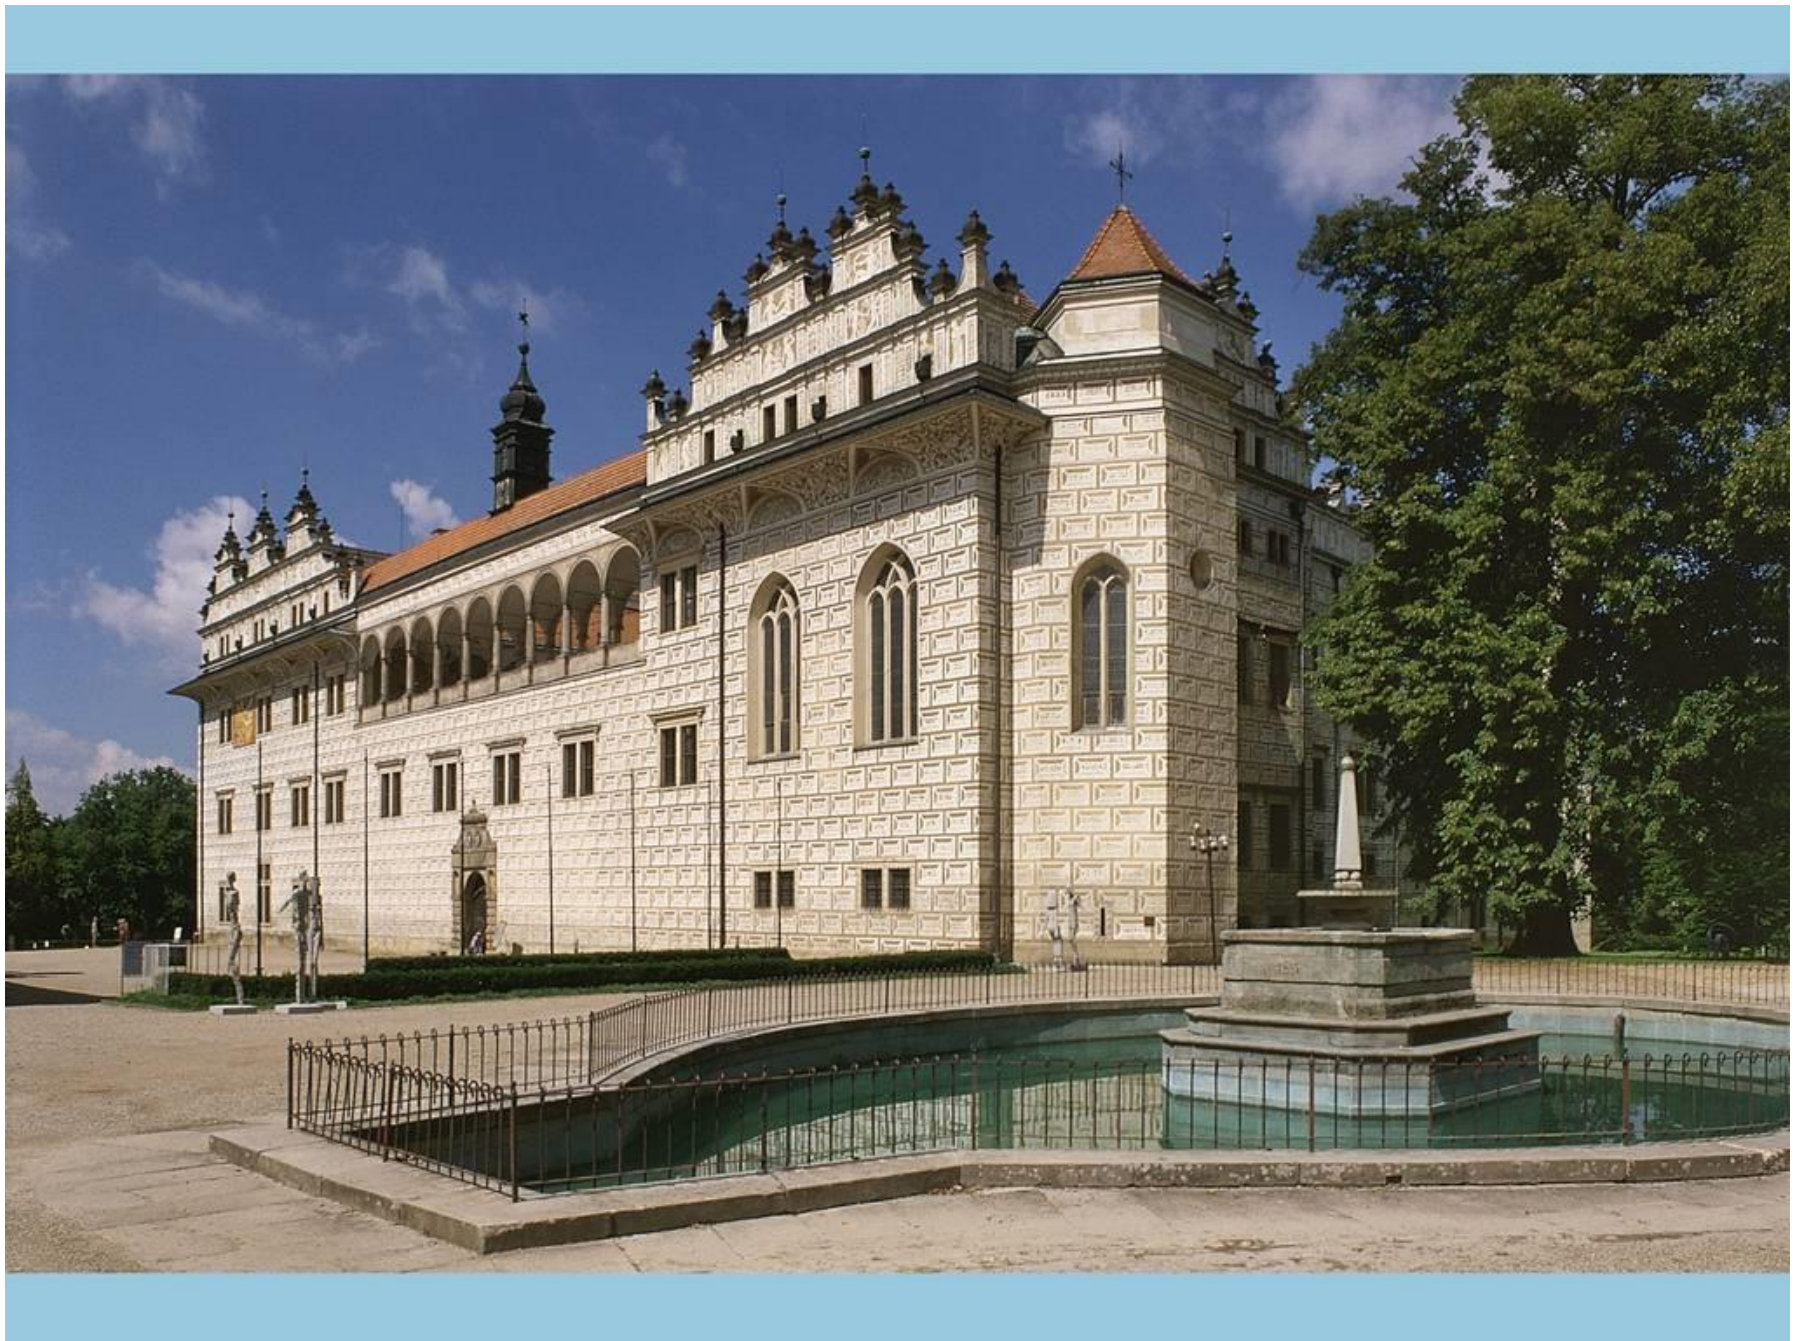

OLMOUC, PŘEMYSLOVSKÝ PALÁČ
DOHLED Z PARKÁNY.

Vue générale de Prague, depuis le Palais de l'Archevêque.
 Vue de la grande Place du petit côté de la Ville de Prague.
 Dedicé à Son Excellence Monsieur Leopold Kratkovsky
 Comte de Kollowrath Chevalier de la Toison d'or, grand
 Croix de l'Ordre roy. de St. Etienne, Chambellan, Conseiller, et Intime, de Sa
 Majesté, un Roy apostolique Suprême, Archange, et grand Chancelier de Bohême, et premier
 Chancelier de l'Etat des Rois de Bohême.