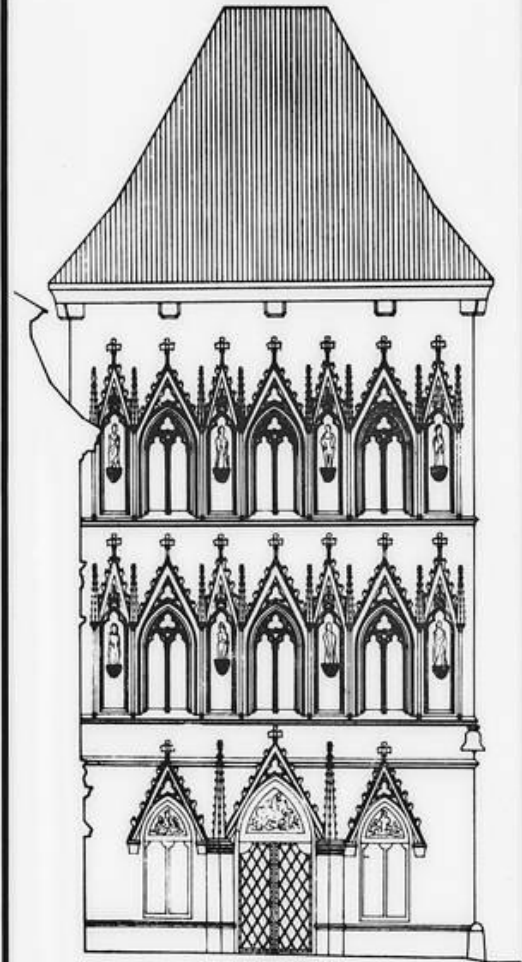

57. Návrh arch. P. Janáka na záchranu Braunova domu, 1910

58. Návrh arch. V. Hofmana na záchranu Braunova domu, 1910

KROMĚŘIŽ

Masarykovo nám

KROMĚŘÍŽ

Masarykovo nám

Kroměříž

NÁBYTEK

Warszawa

Katedra św. Jana

expedice.rps.cz

PRAHA - STARÉ DĚMKY POD EYHAUZ

Ideová rekonstrukce

I. varianta

II. varianta

d. 1968

OLMOUC, PŘEMYSLOVSKÝ PALÁČ
DOHLED Z PARKÁNY.

Vue générale de Prague, depuis le Palais de l'Archevêque.
 Vue de la grande Place du petit côté de la Ville de Prague.
 Dedicé à Son Excellence Monsieur Leopold Kratkovsky
 Comte de Kollowrath Chevalier de la Toison d'or, grand
 Croix de l'Ordre roy. de St. Etienne, Chambellan, Conseiller, et Intime, de Sa
 Majesté, un Roy apostolique Suprême, Archange, et grand Chancelier de Bohême, et premier
 Chancelier de l'Etat des Rois de Bohême.